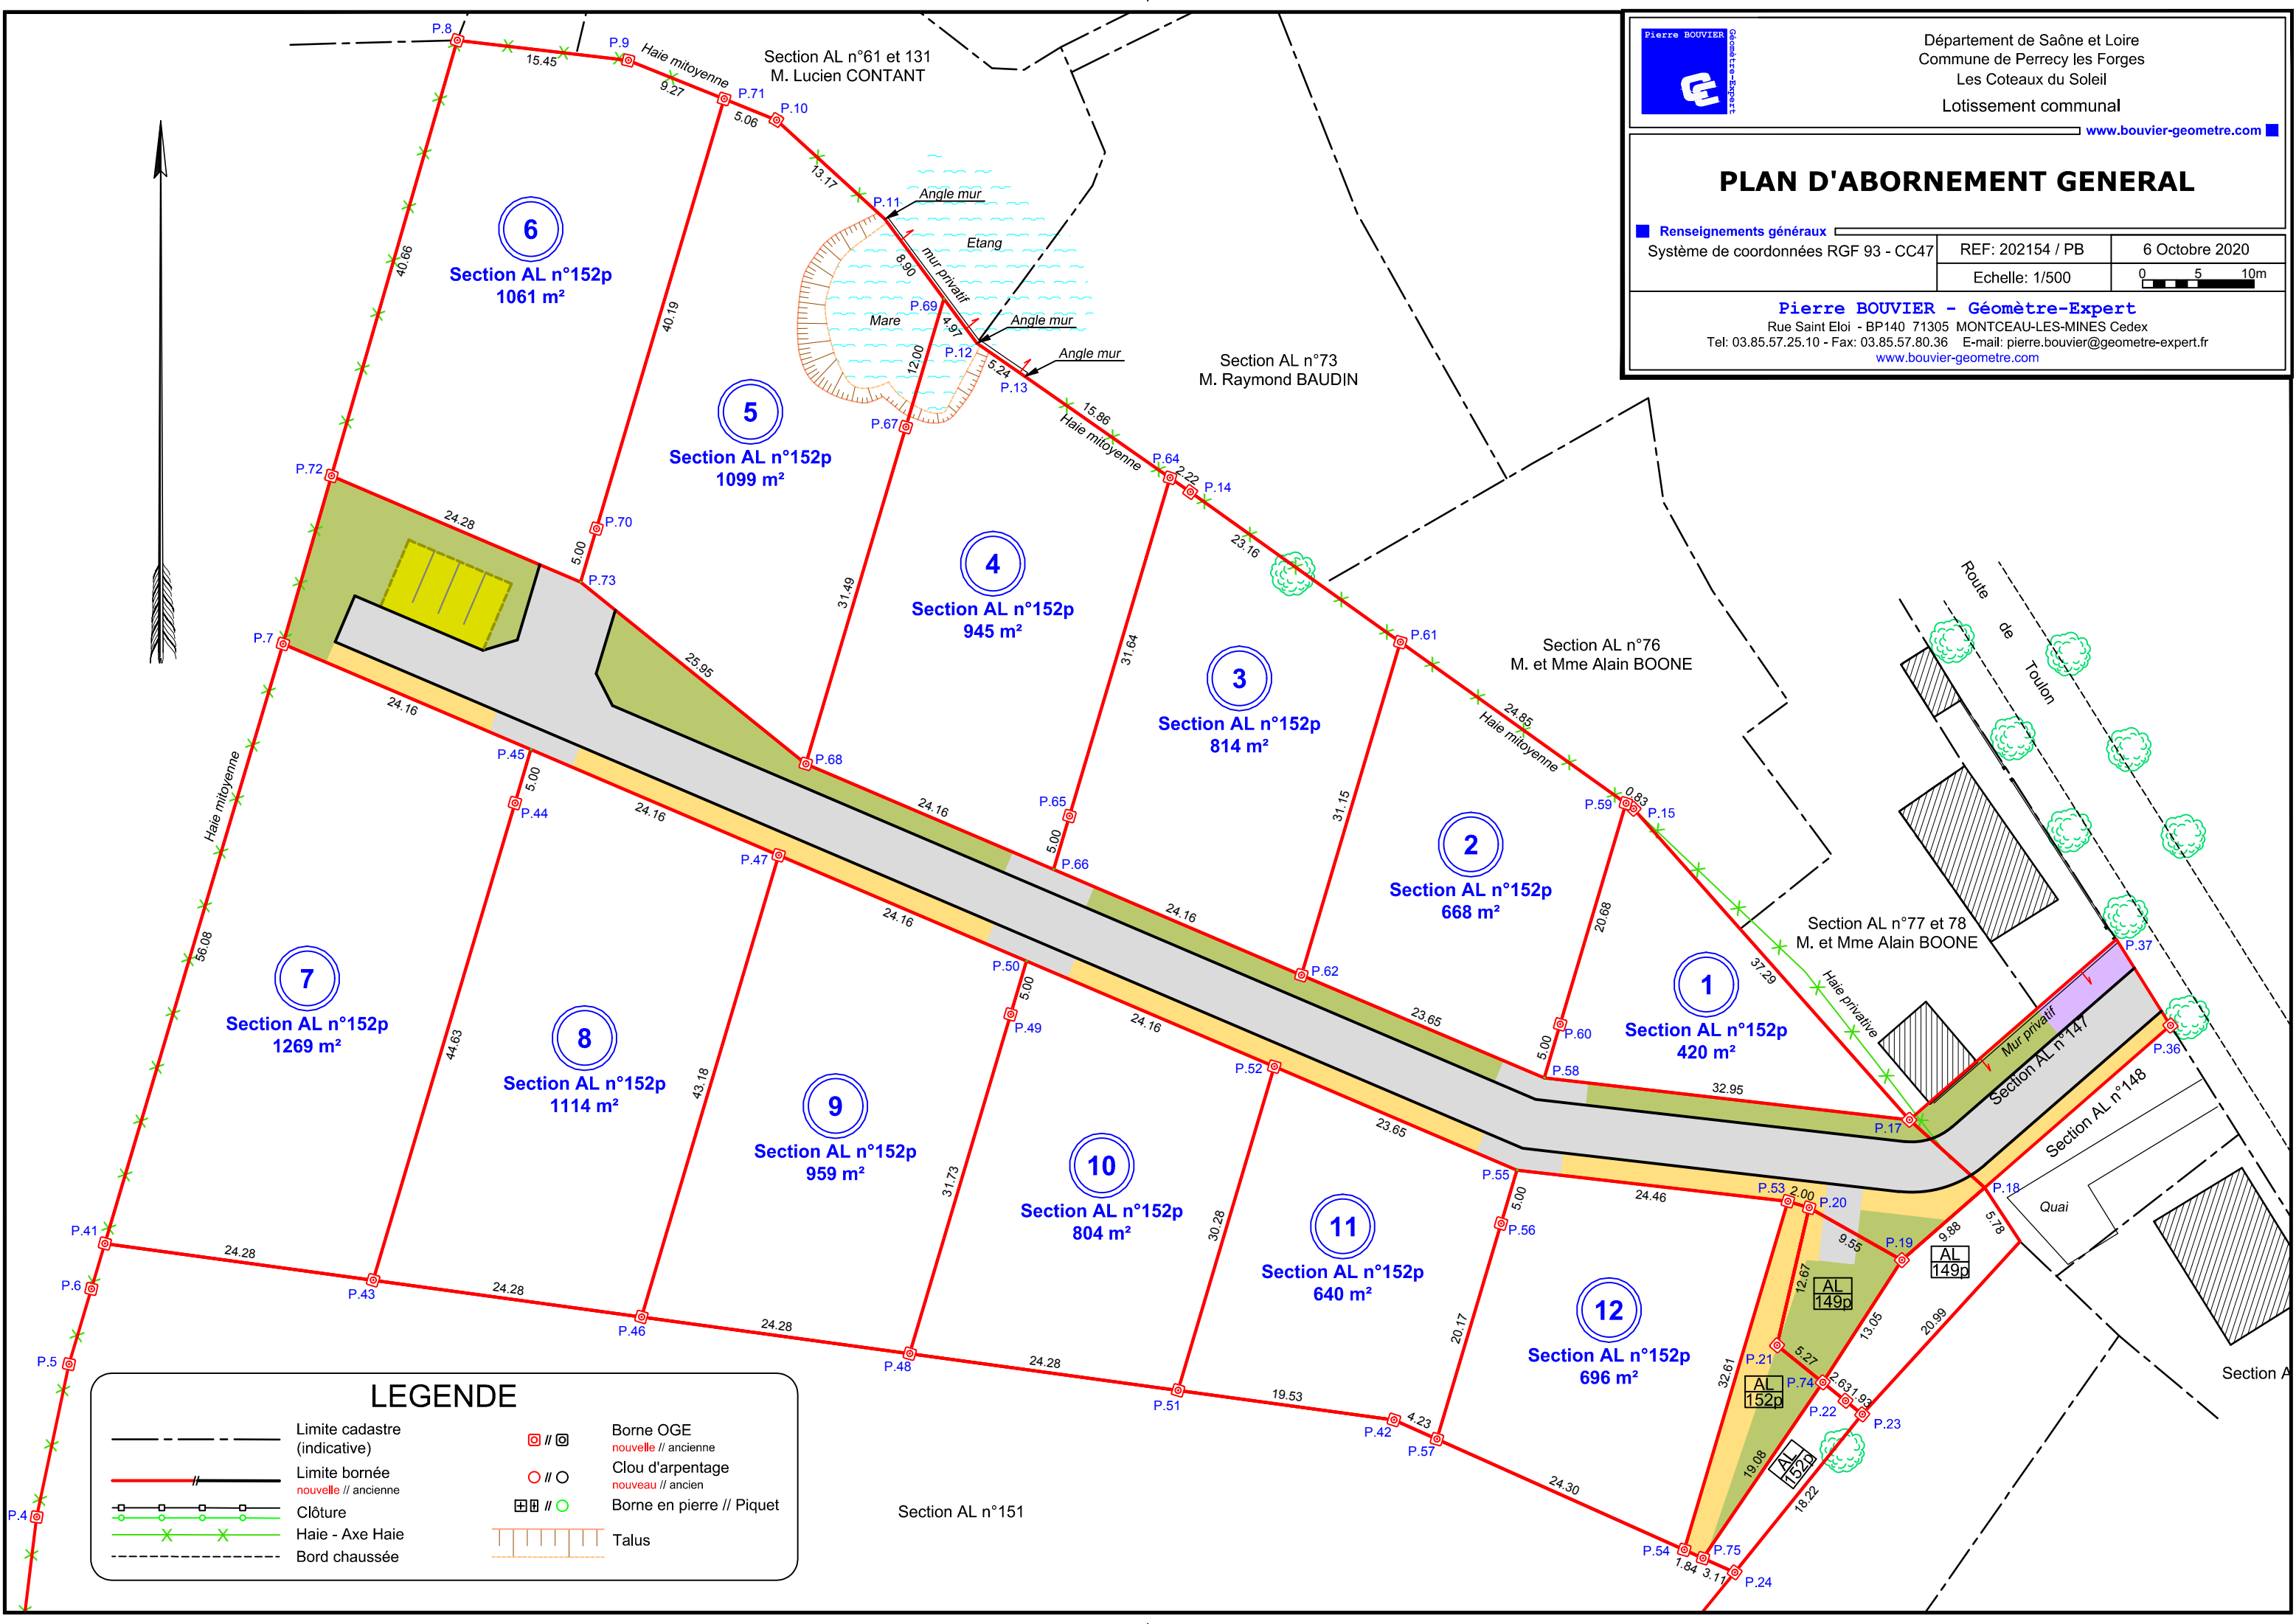

Département de Saône et Loire  
Commune de Perrecy les Forges  
Les Coteaux du Soleil  
Lotissement communal

[www.bouvier-geometre.com](http://www.bouvier-geometre.com)

# PLAN D'ABORNEMENT GENERAL

■ Renseignements généraux Système de coordonnées RGF 93 - CC47	REF: 202154 / PB	6 Octobre 2020
	Echelle: 1/500	

**Pierre BOUVIER - Géomètre-Expert**  
Rue Saint Eloi - BP140 71305 MONTCEAU-LES-MINES Cedex  
Tel: 03.85.57.25.10 - Fax: 03.85.57.80.36 E-mail: pierre.bouvier@geometre-expert.fr  
[www.bouvier-geometre.com](http://www.bouvier-geometre.com)

## LEGENDE

	Limite cadastre (indicative)		Borne OGE nouvelle // ancienne
	Limite bornée nouvelle // ancienne		Clou d'arpentage nouveau // ancien
	Clôture		Borne en pierre // Piquet
	Haie - Axe Haie		Talus
	Bord chaussée		