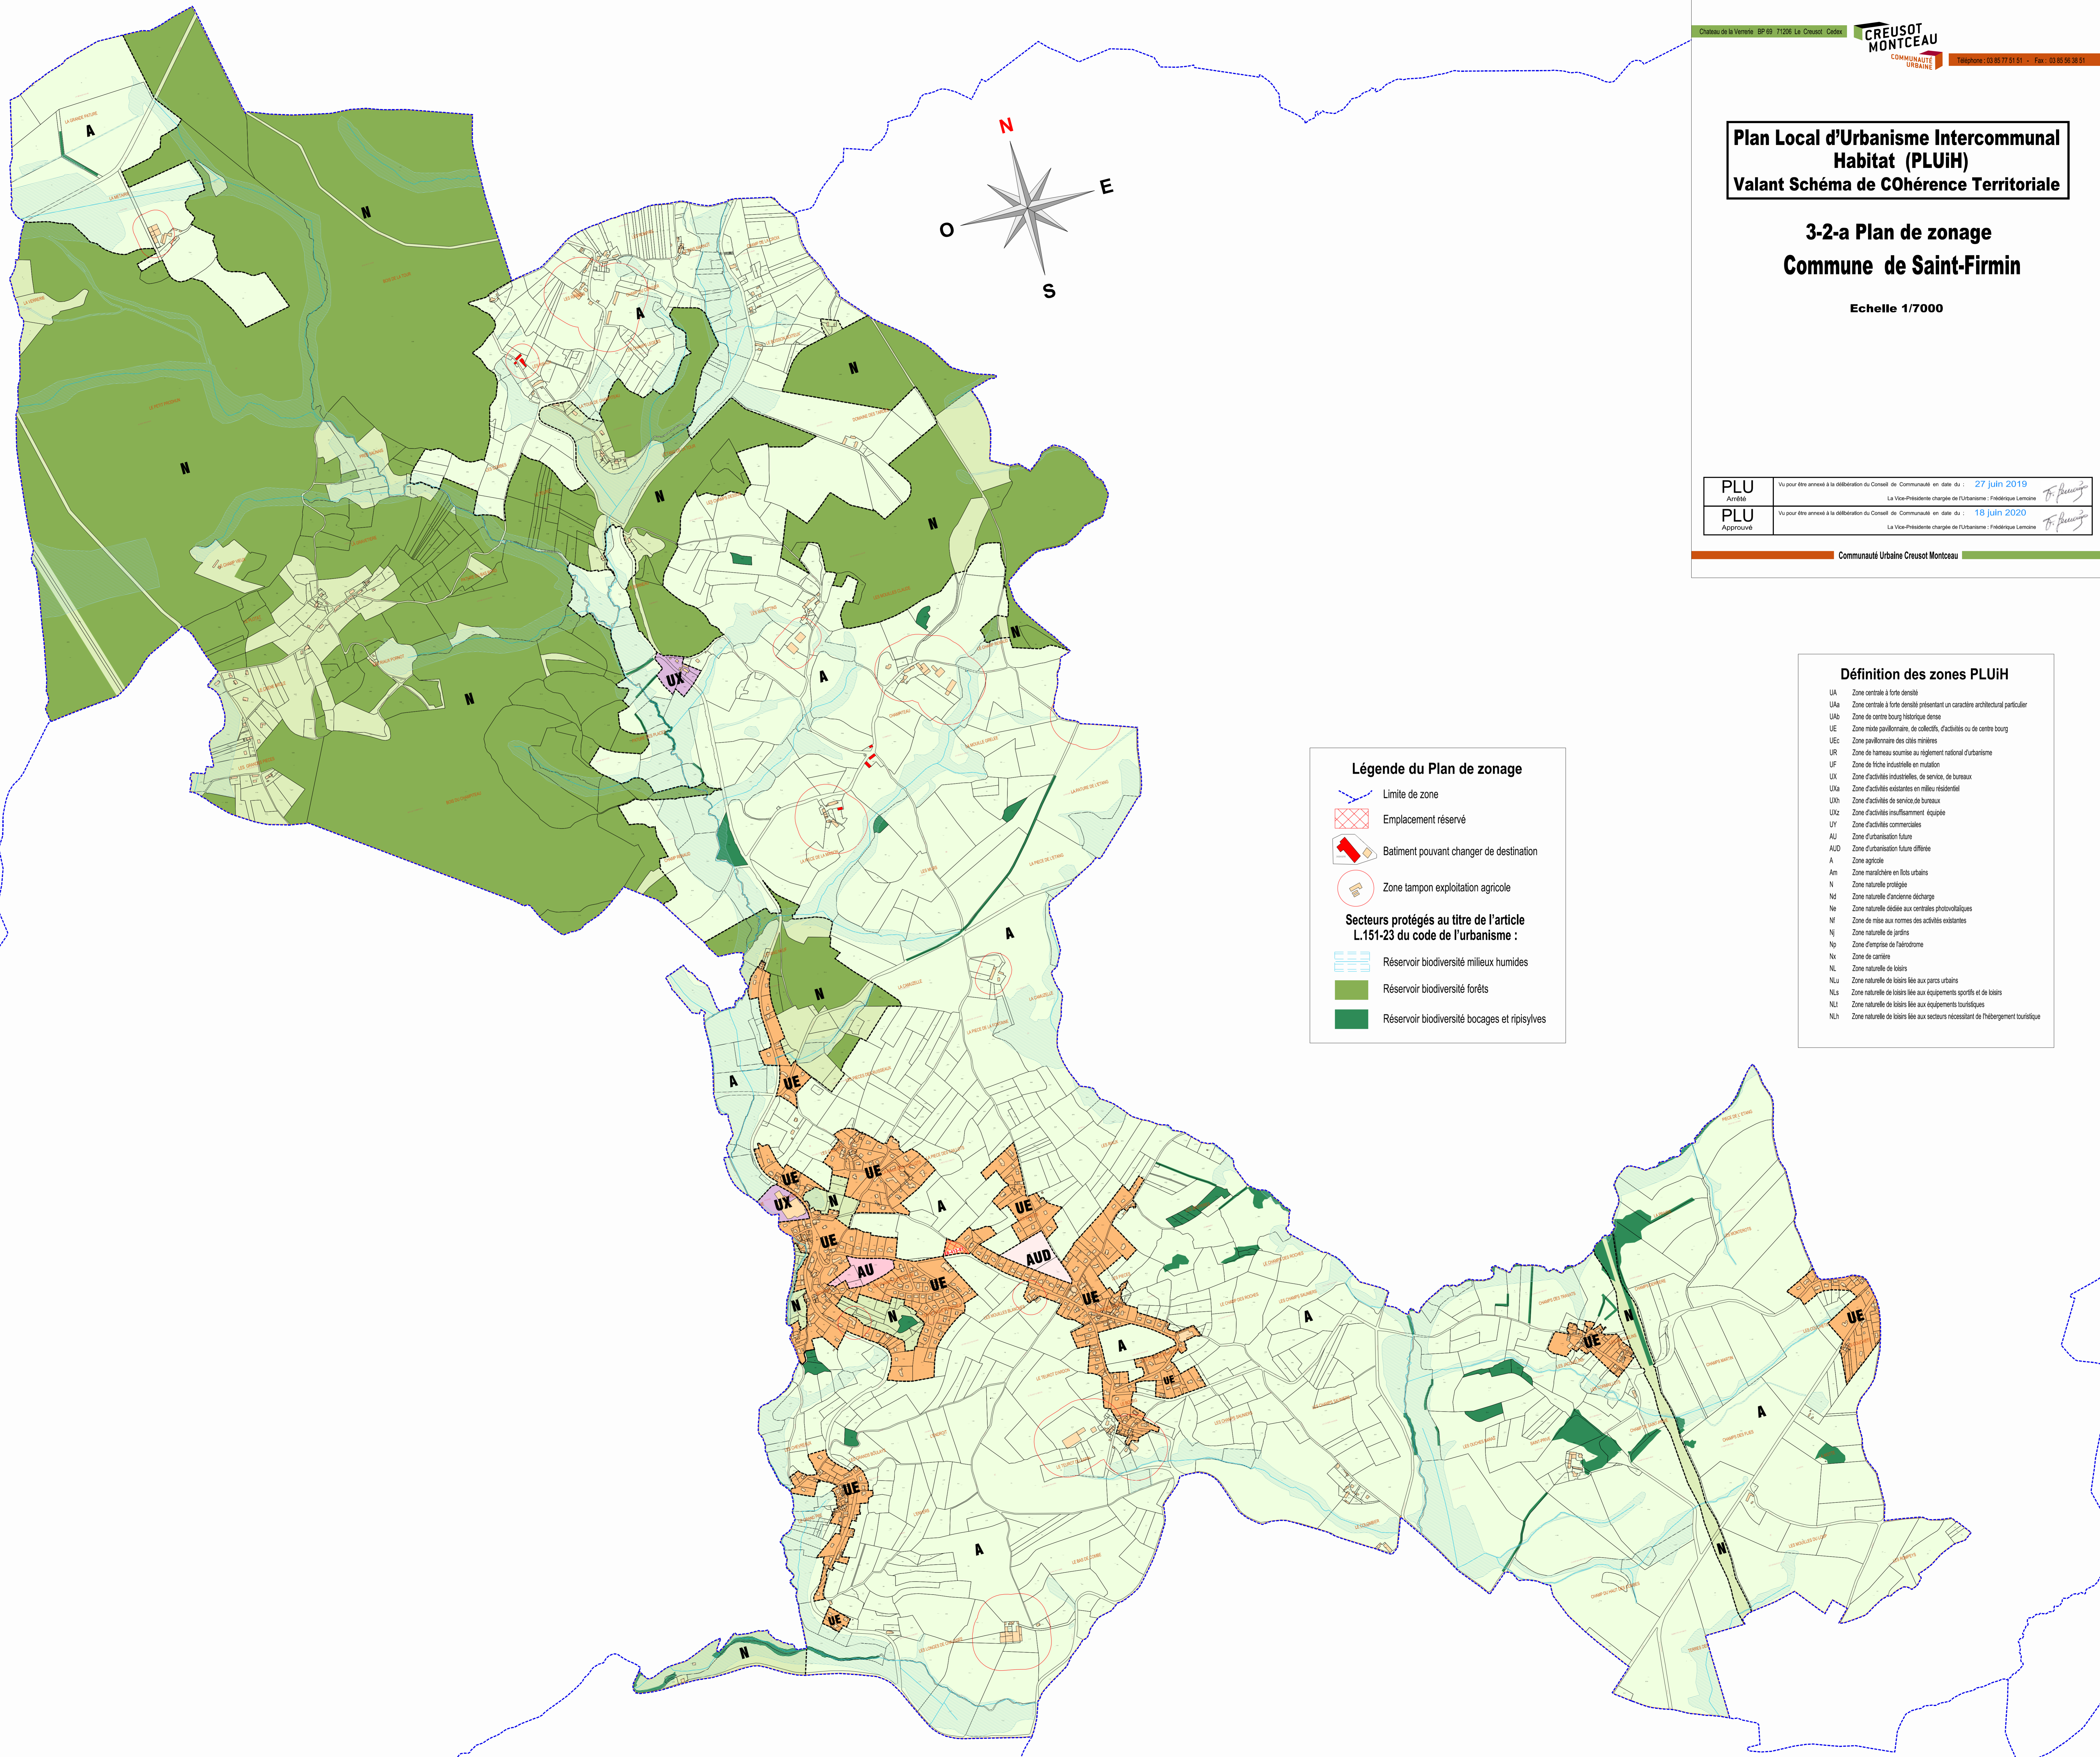

**Plan Local d'Urbanisme Intercommunal
Habitat (PLUiH)
Valant Schéma de Cohérence Territoriale**

**3-2-a Plan de zonage
Commune de Saint-Firmin**

Echelle 1/7000

PLU Arrêté	Vu pour être annexé à la délibération du Conseil de Communauté en date du : 27 juin 2019 La Vice-Présidente chargée de l'Urbanisme : Frédérique Lemoine
PLU Approuvé	Vu pour être annexé à la délibération du Conseil de Communauté en date du : 18 juin 2020 La Vice-Présidente chargée de l'Urbanisme : Frédérique Lemoine

Communauté Urbaine Creusot Montceau

Légende du Plan de zonage

- Limite de zone
- Emplacement réservé
- Batiment pouvant changer de destination
- Zone tampon exploitation agricole
- **Secteurs protégés au titre de l'article L.151-23 du code de l'urbanisme :**
  - Réservoir biodiversité milieux humides
  - Réservoir biodiversité forêts
  - Réservoir biodiversité bocages et ripisylves

Définition des zones PLUiH