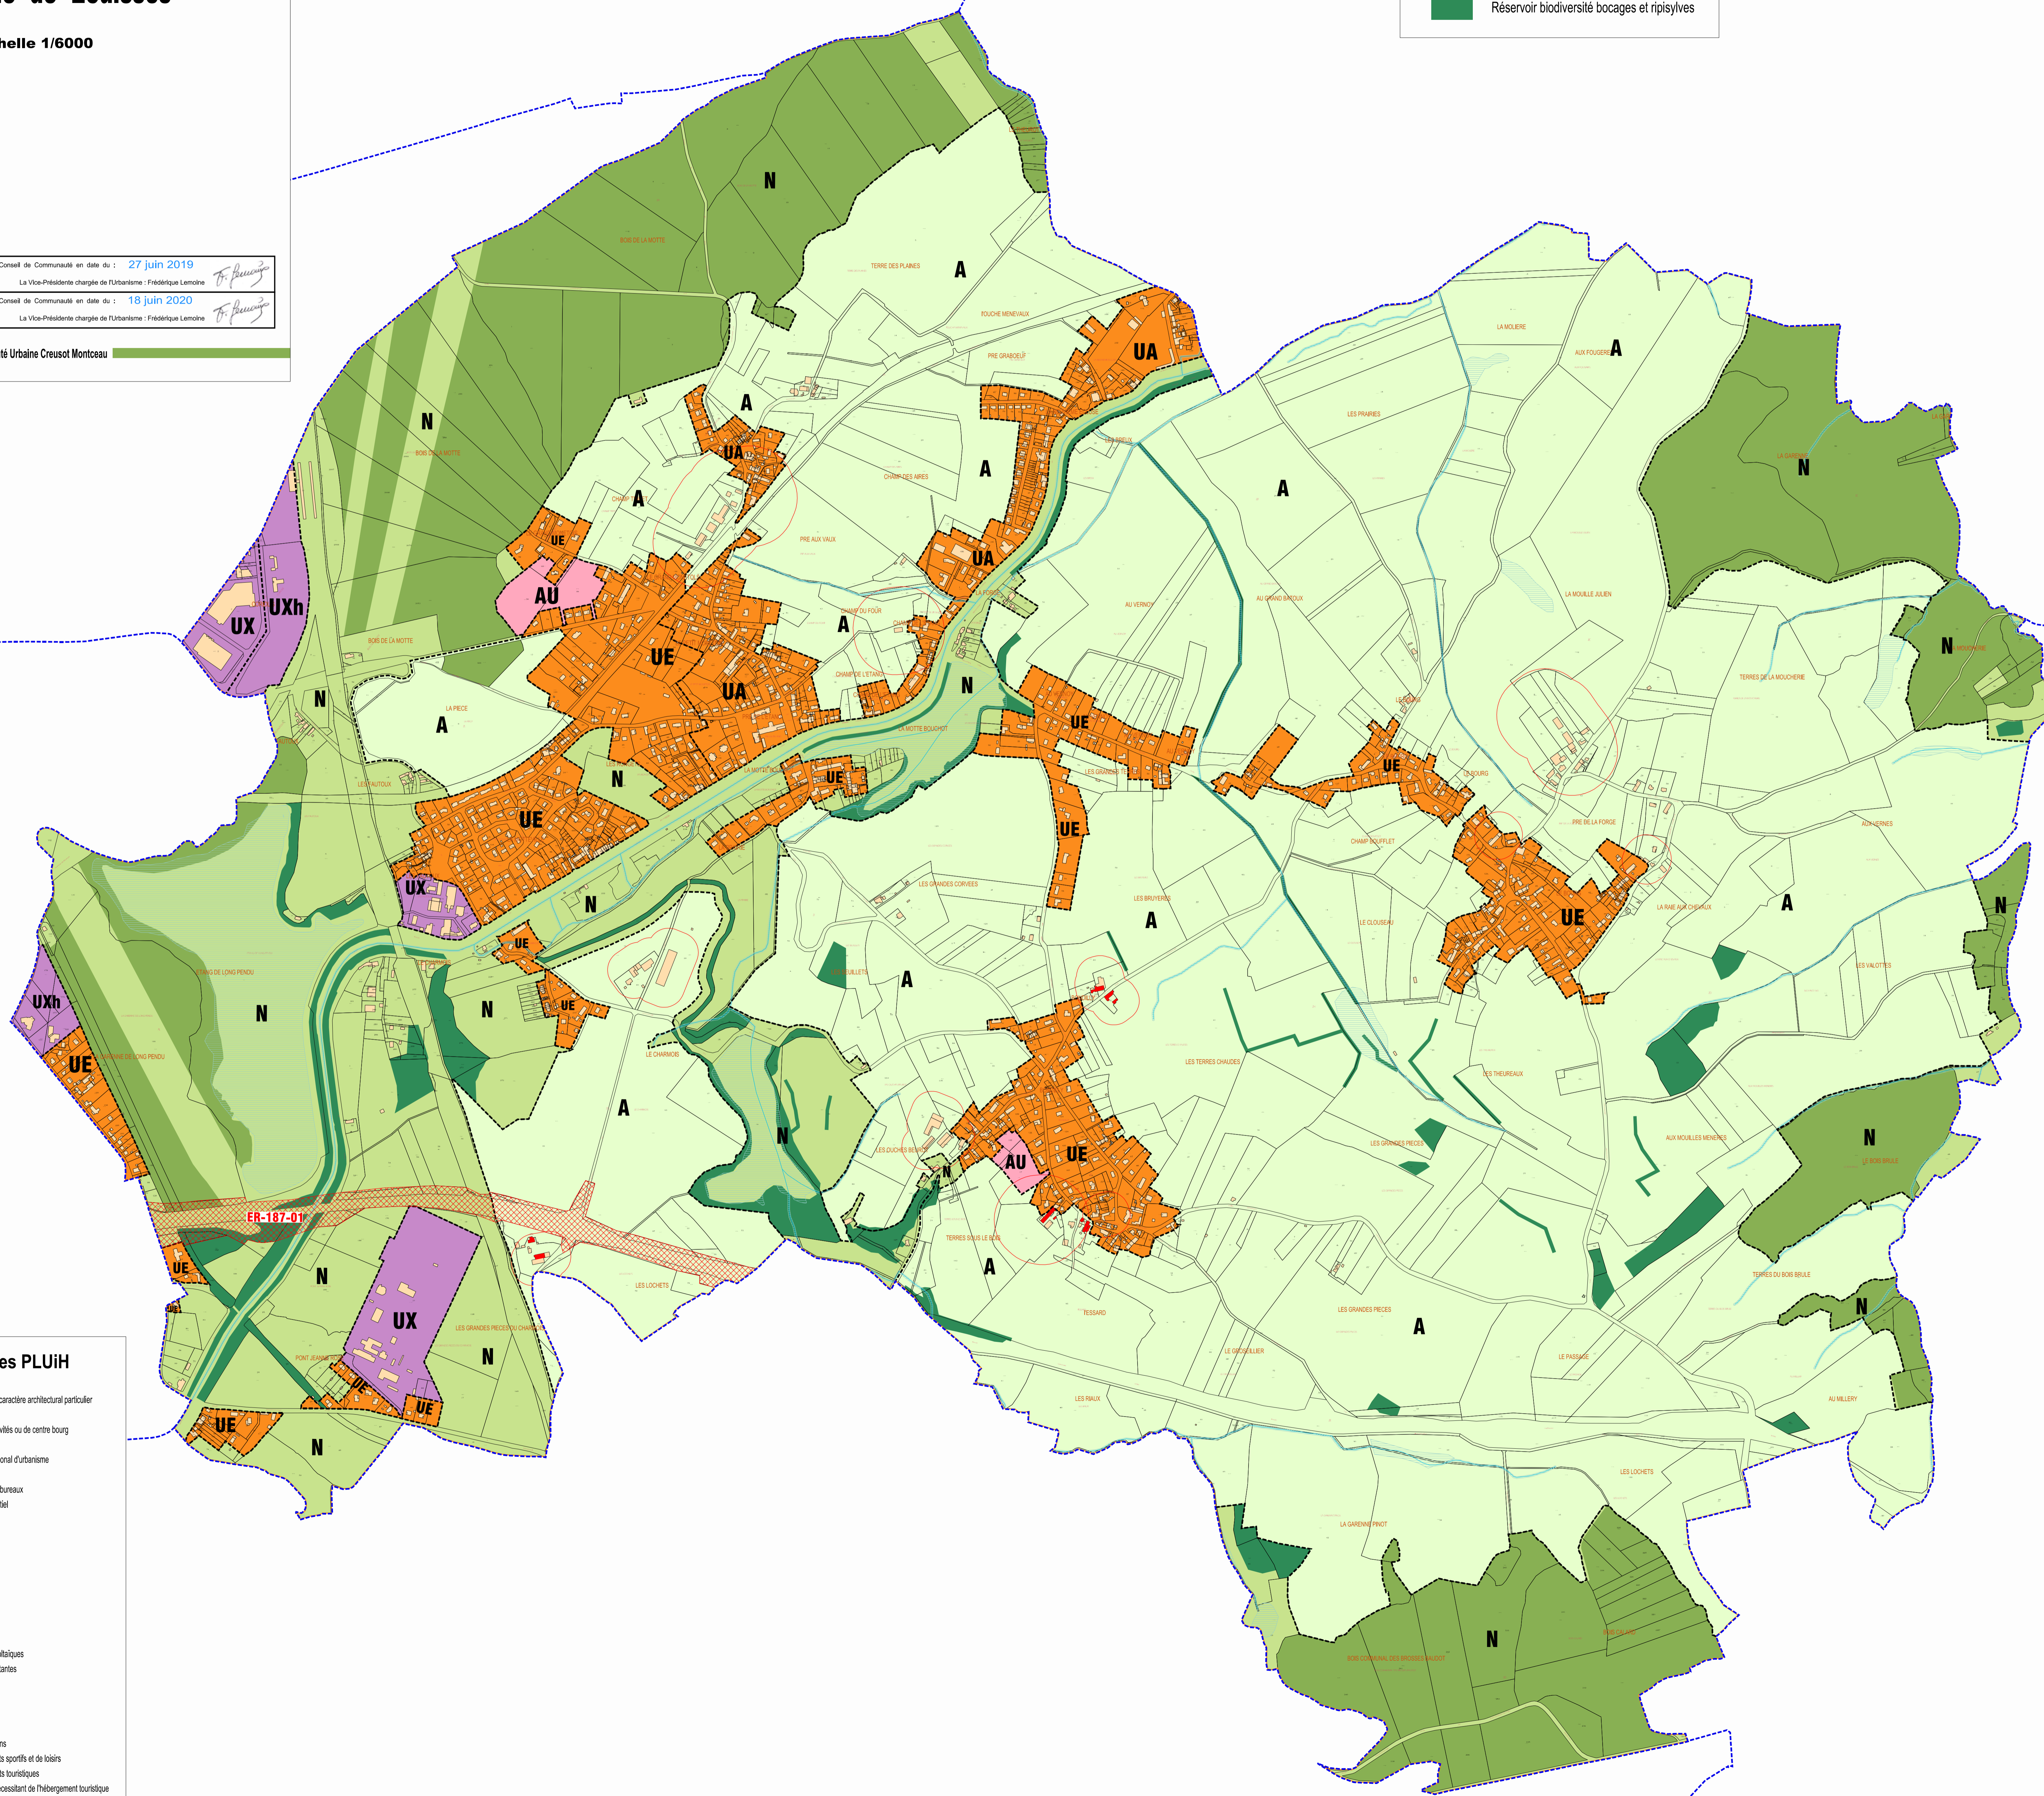

**Plan Local d'Urbanisme Intercommunal
Habitat (PLUiH)
Valant Schéma de COhérence Territoriale**

**3-2-a Plan de zonage
Commune de Ecuisses**

Echelle 1/6000

Légende du Plan de zonage

- Limite de zone
- Emplacement réservé
- Batiment pouvant changer de destination
- Zone tampon exploitation agricole

Secteurs protégés au titre de l'article L.151-23 du code de l'urbanisme :

- Réservoir biodiversité milieux humides
- Réservoir biodiversité forêts
- Réservoir biodiversité bocages et ripisylves

PLU Arrêté	Vu pour être annexé à la délibération du Conseil de Communauté en date du : 27 juin 2019 La Vice-Présidente chargée de l'urbanisme : Frédérique Lemche
PLU Approuvé	Vu pour être annexé à la délibération du Conseil de Communauté en date du : 18 juin 2020 La Vice-Présidente chargée de l'urbanisme : Frédérique Lemche

Communauté Urbaine Creusot Montceau

Définition des zones PLUiH