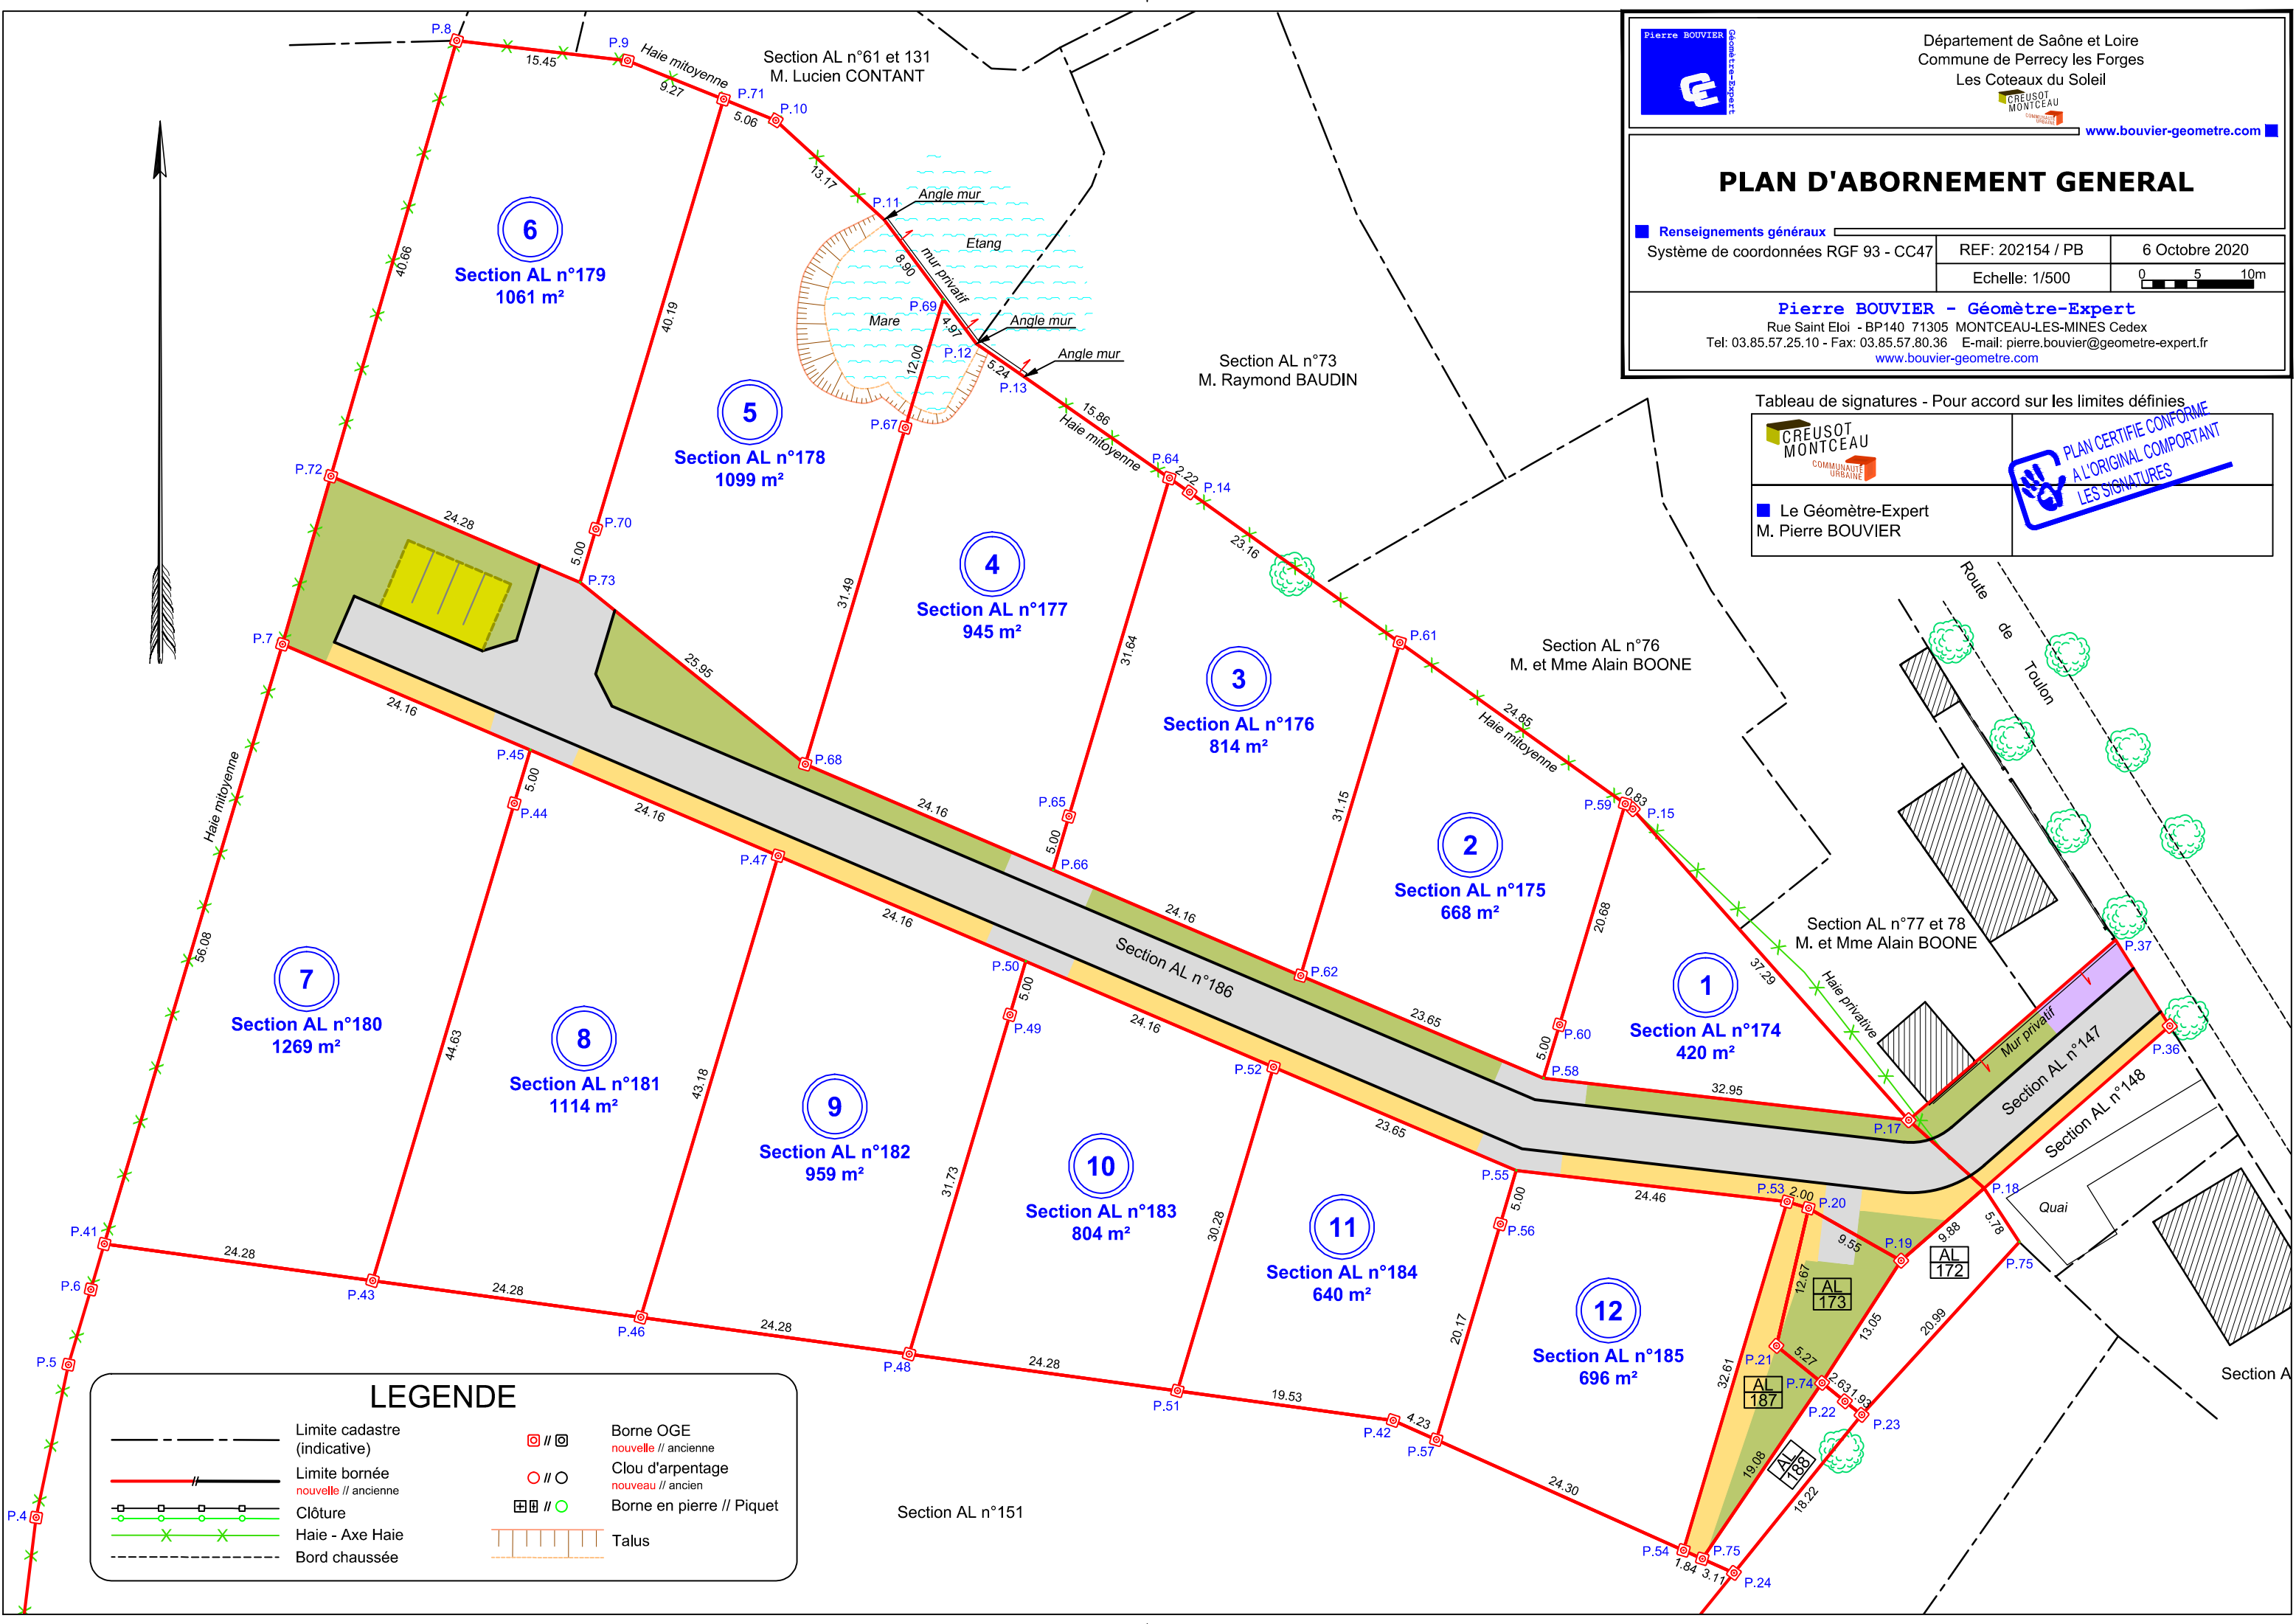

Département de Saône et Loire
Commune de Perrey de Saône
Les Coteaux du Soleil

www.bouvier-geometre.com

PLAN D'ABORNEMENT GENERAL

■ Renseignements généraux	Système de coordonnées RGF 93 - CC47	REF: 202154 / PB	6 Octobre 2020
		Echelle: 1/500	

Pierre BOUVIER - Géomètre-Expert
Rue Saint Eloi - BP140 71305 MONTCEAU-LES-MINES Cedex
Tel: 03.85.57.25.10 - Fax: 03.85.57.80.36 E-mail: pierre.bouvier@geometre-expert.fr
www.bouvier-geometre.com

Tableau de signatures - Pour accord sur les limites définies

■ Le Géomètre-Expert M. Pierre BOUVIER	

LEGENDE

	Limite cadastre (indicative)		Borne OGE nouvelle // ancienne
	Limite bornée nouvelle // ancienne		Clou d'arpentage nouveau // ancien
	Clôture		Borne en pierre // Piquet
	Haie - Axe Haie		Talus
	Bord chaussée		